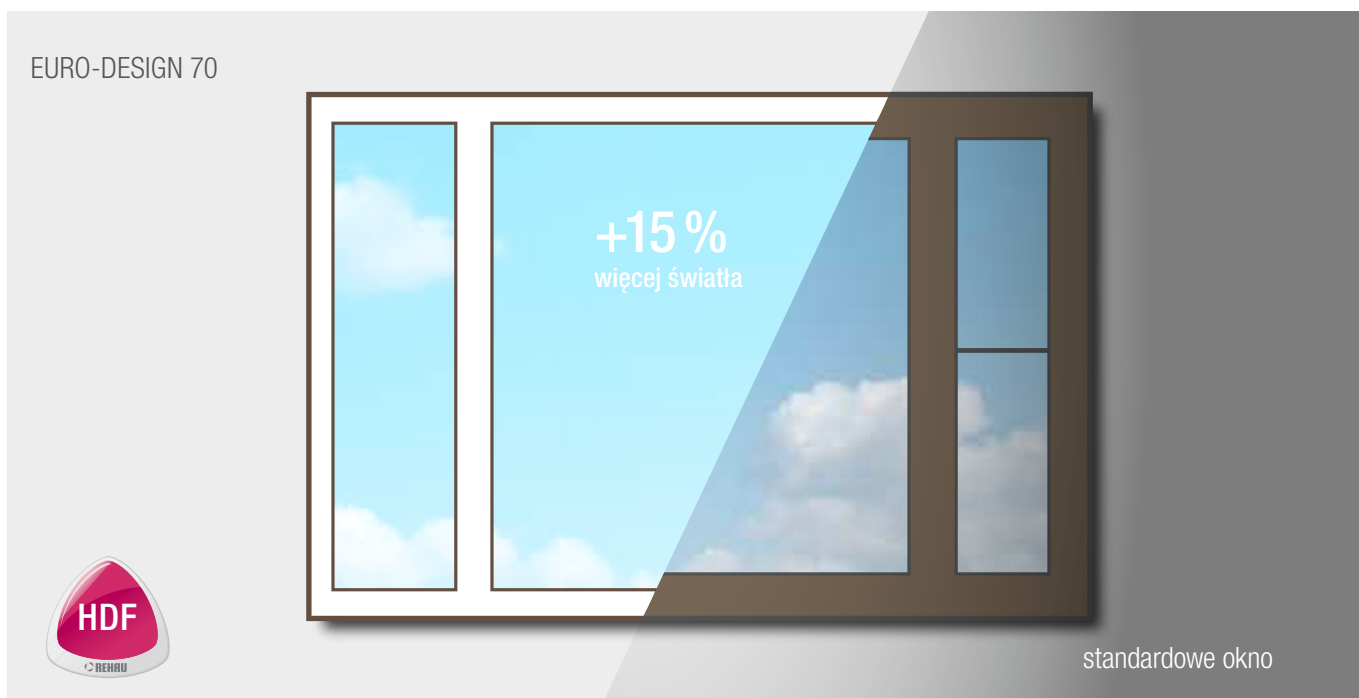

Dzięki zastosowaniu wyposażonych w dwie uszczelki profili okiennych o głębokości 70 mm w Twoim mieszkaniu zawsze będzie cudownie ciepło. Również wtedy, gdy za oknem będzie szalała burza lub padał śnieg. A koszty ogrzewania utrzymają się na przyjemnie niskim poziomie.

Powierzchnia wykonana w technologii HDF posiada nieporównywalny blask i jest łatwa w czyszczeniu

Grubość pakietu oszklenia do 41 mm

Optymalna izolacja termiczna dla wysokiego komfortu mieszkania U_w do 1,3 W/m²K